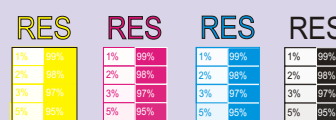

Igualación Mágica de Color

ESPECIFICACIONES TÉCNICAS

Rango de densidad0.00 - 2.50
 Repetibilidad de densidad.....+/- 0.003
 Área de porcentaje de punto.....0-100%
 Tiempo de medición.....0.1 sec.
 Linearidad.....+/-1%
 Fuente de iluminación.....Multi LED's

Productos compañeros en la sala de prensas

de color de balance de grises BETA EYE SCAN personalizadas

RÁPIDA PUESTA A PUNTO, MÍRALO, MÍDELO

PERSONALIZADO PARA IGUALAR TU PRENSA

El Estándar Mundial Para Ver Color

BETA COLOR VIEWER III

Mira el casi invisible amarillo

REGISTRO

BALANCE AGUA-TINTA

MIRA AMARILLO

FLUORESCENCIA

BARRIDO

DOBLE PUNTO